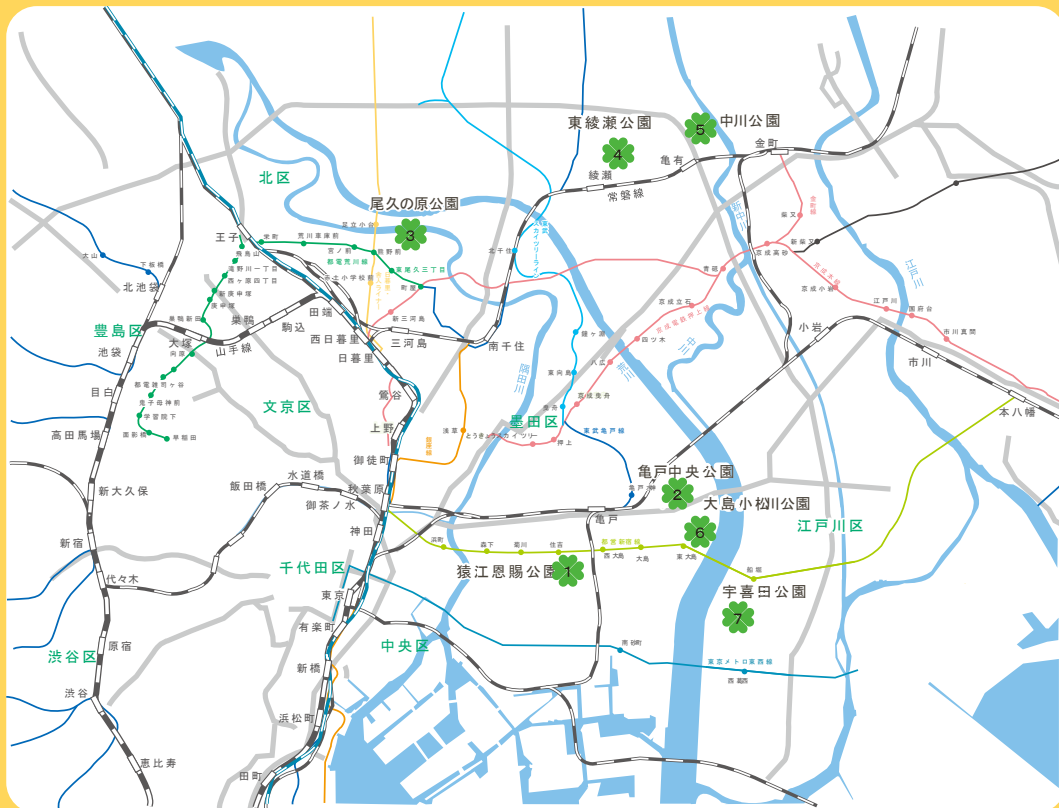

東京都東部7公園マップ

1 猿江恩賜公園

都営新宿線・東京メトロ半蔵門線「住吉」下車 徒歩2分
住 江東区毛利2丁目13-7
☎ 03-3631-9732

3 尾久の原公園

日暮里舎人ライナー・都電荒川線「熊野前」下車 徒歩8分
住 荒川区東尾久7丁目1
☎ 03-3819-8838

5 中川公園

JR常磐線「亀有」下車 徒歩15分
住 足立区中川5丁目1
☎ 03-3629-8164

7 宇喜田公園

都営新宿線「船堀」下車 徒歩15分
東京メトロ東西線「西葛西」下車 徒歩13分
住 江戸川区北葛西3丁目4
☎ 03-3636-9365 (大島小松川公園)

2 亀戸中央公園

東武亀戸線「亀戸水神」下車 徒歩2分
住 江東区亀戸9丁目37
☎ 03-3636-2558

4 東綾瀬公園

東京メトロ千代田線「綾瀬」下車 徒歩1分
住 足立区東綾瀬3丁目4
☎ 03-3605-0005

6 大島小松川公園

都営新宿線「東大島」下車 徒歩3分
住 江東区大島9丁目9
☎ 03-3636-9365