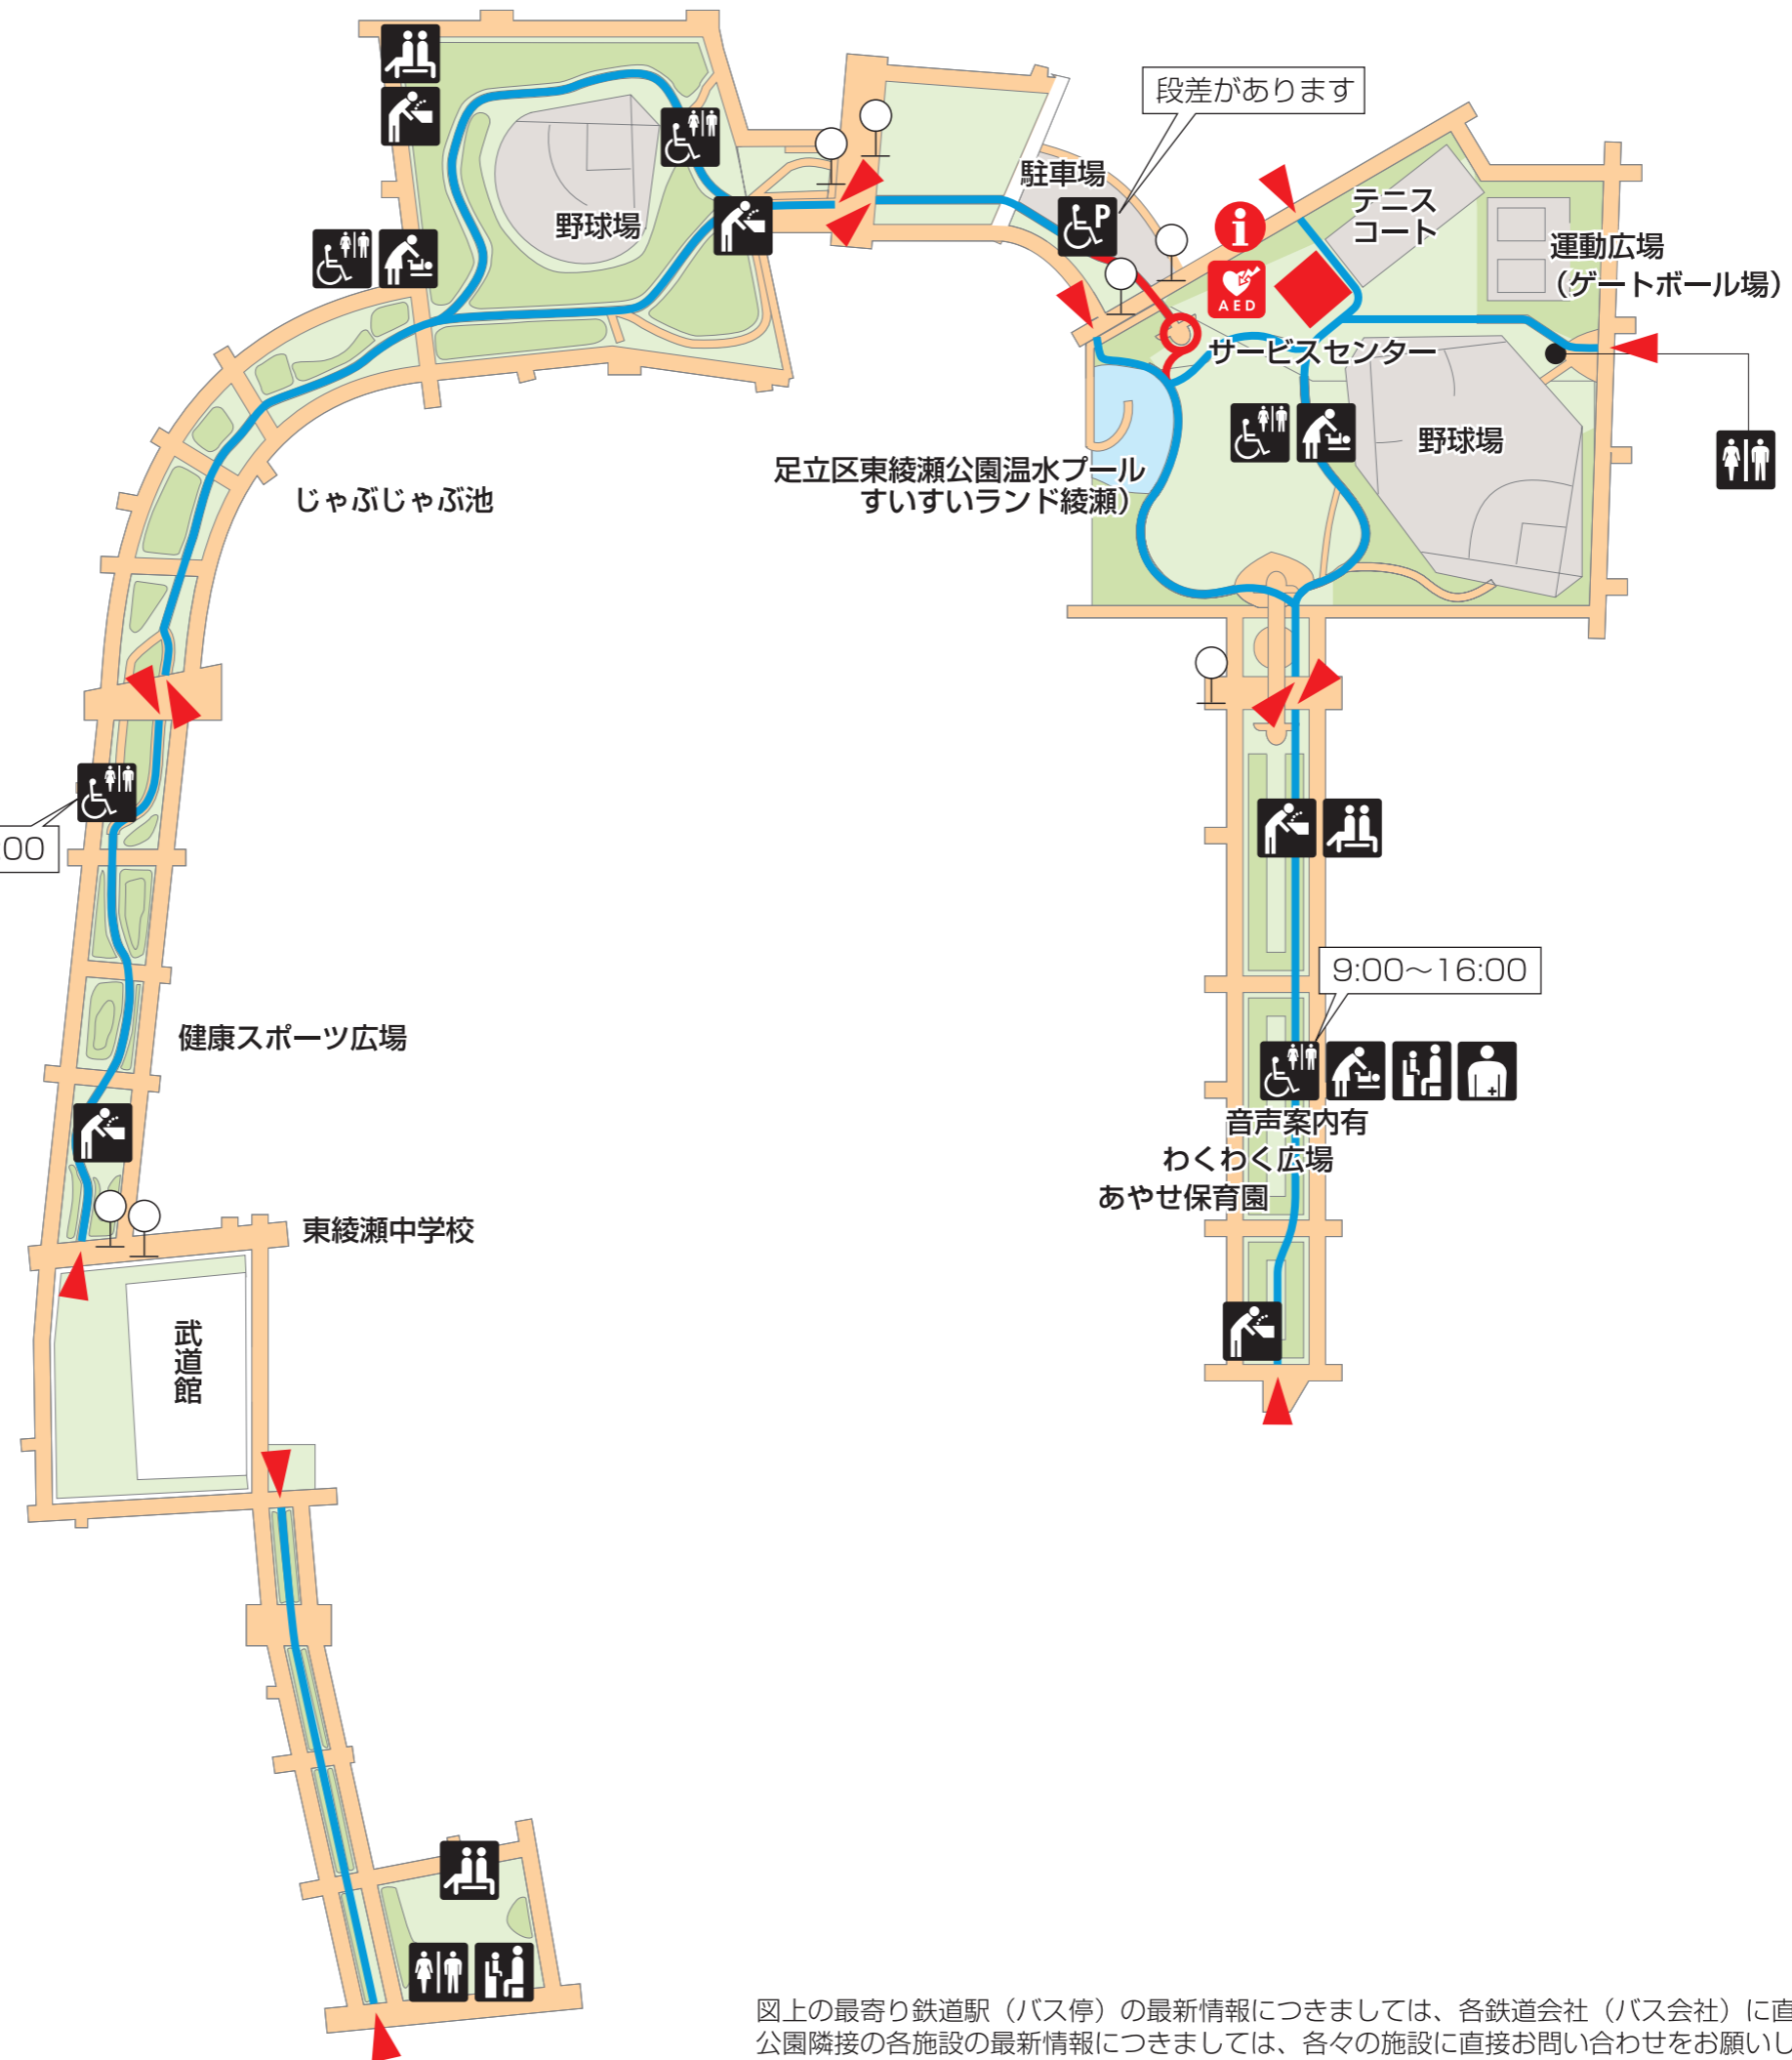

# 東綾瀬公園

## バリアフリールート

		幅員	
		180cm以上	120cm以上180cm未満
縦勾配	4%未満		
	4%以上8%未満		
	8%以上		

出入口: ▲

0m 50m 100m

9:00~16:00

9:00~16:00

凡例	
	バス停
	トイレ
	だれでもトイレ
	オストメイト 用水洗器具 など
	ベビー ベッド
	ベビー チェア
	授乳室
	高齢者・ 障害者等対応 放水栓
	休憩所
	点字 案内板
	障害者等用 駐車区画
	エレ ベーター
	エレ ベーター 車いす対応
	エスカ レーター
	スロープ
	赤ちゃん ふらっと
	AED
	案内所
	売店

※だれでもトイレの吹き出しは  
使用可能な時間です

図上の最寄り鉄道駅（バス停）の最新情報につきましては、各鉄道会社（バス会社）に直接お問い合わせをお願いします。  
公園隣接の各施設の最新情報につきましては、各々の施設に直接お問い合わせをお願いします。