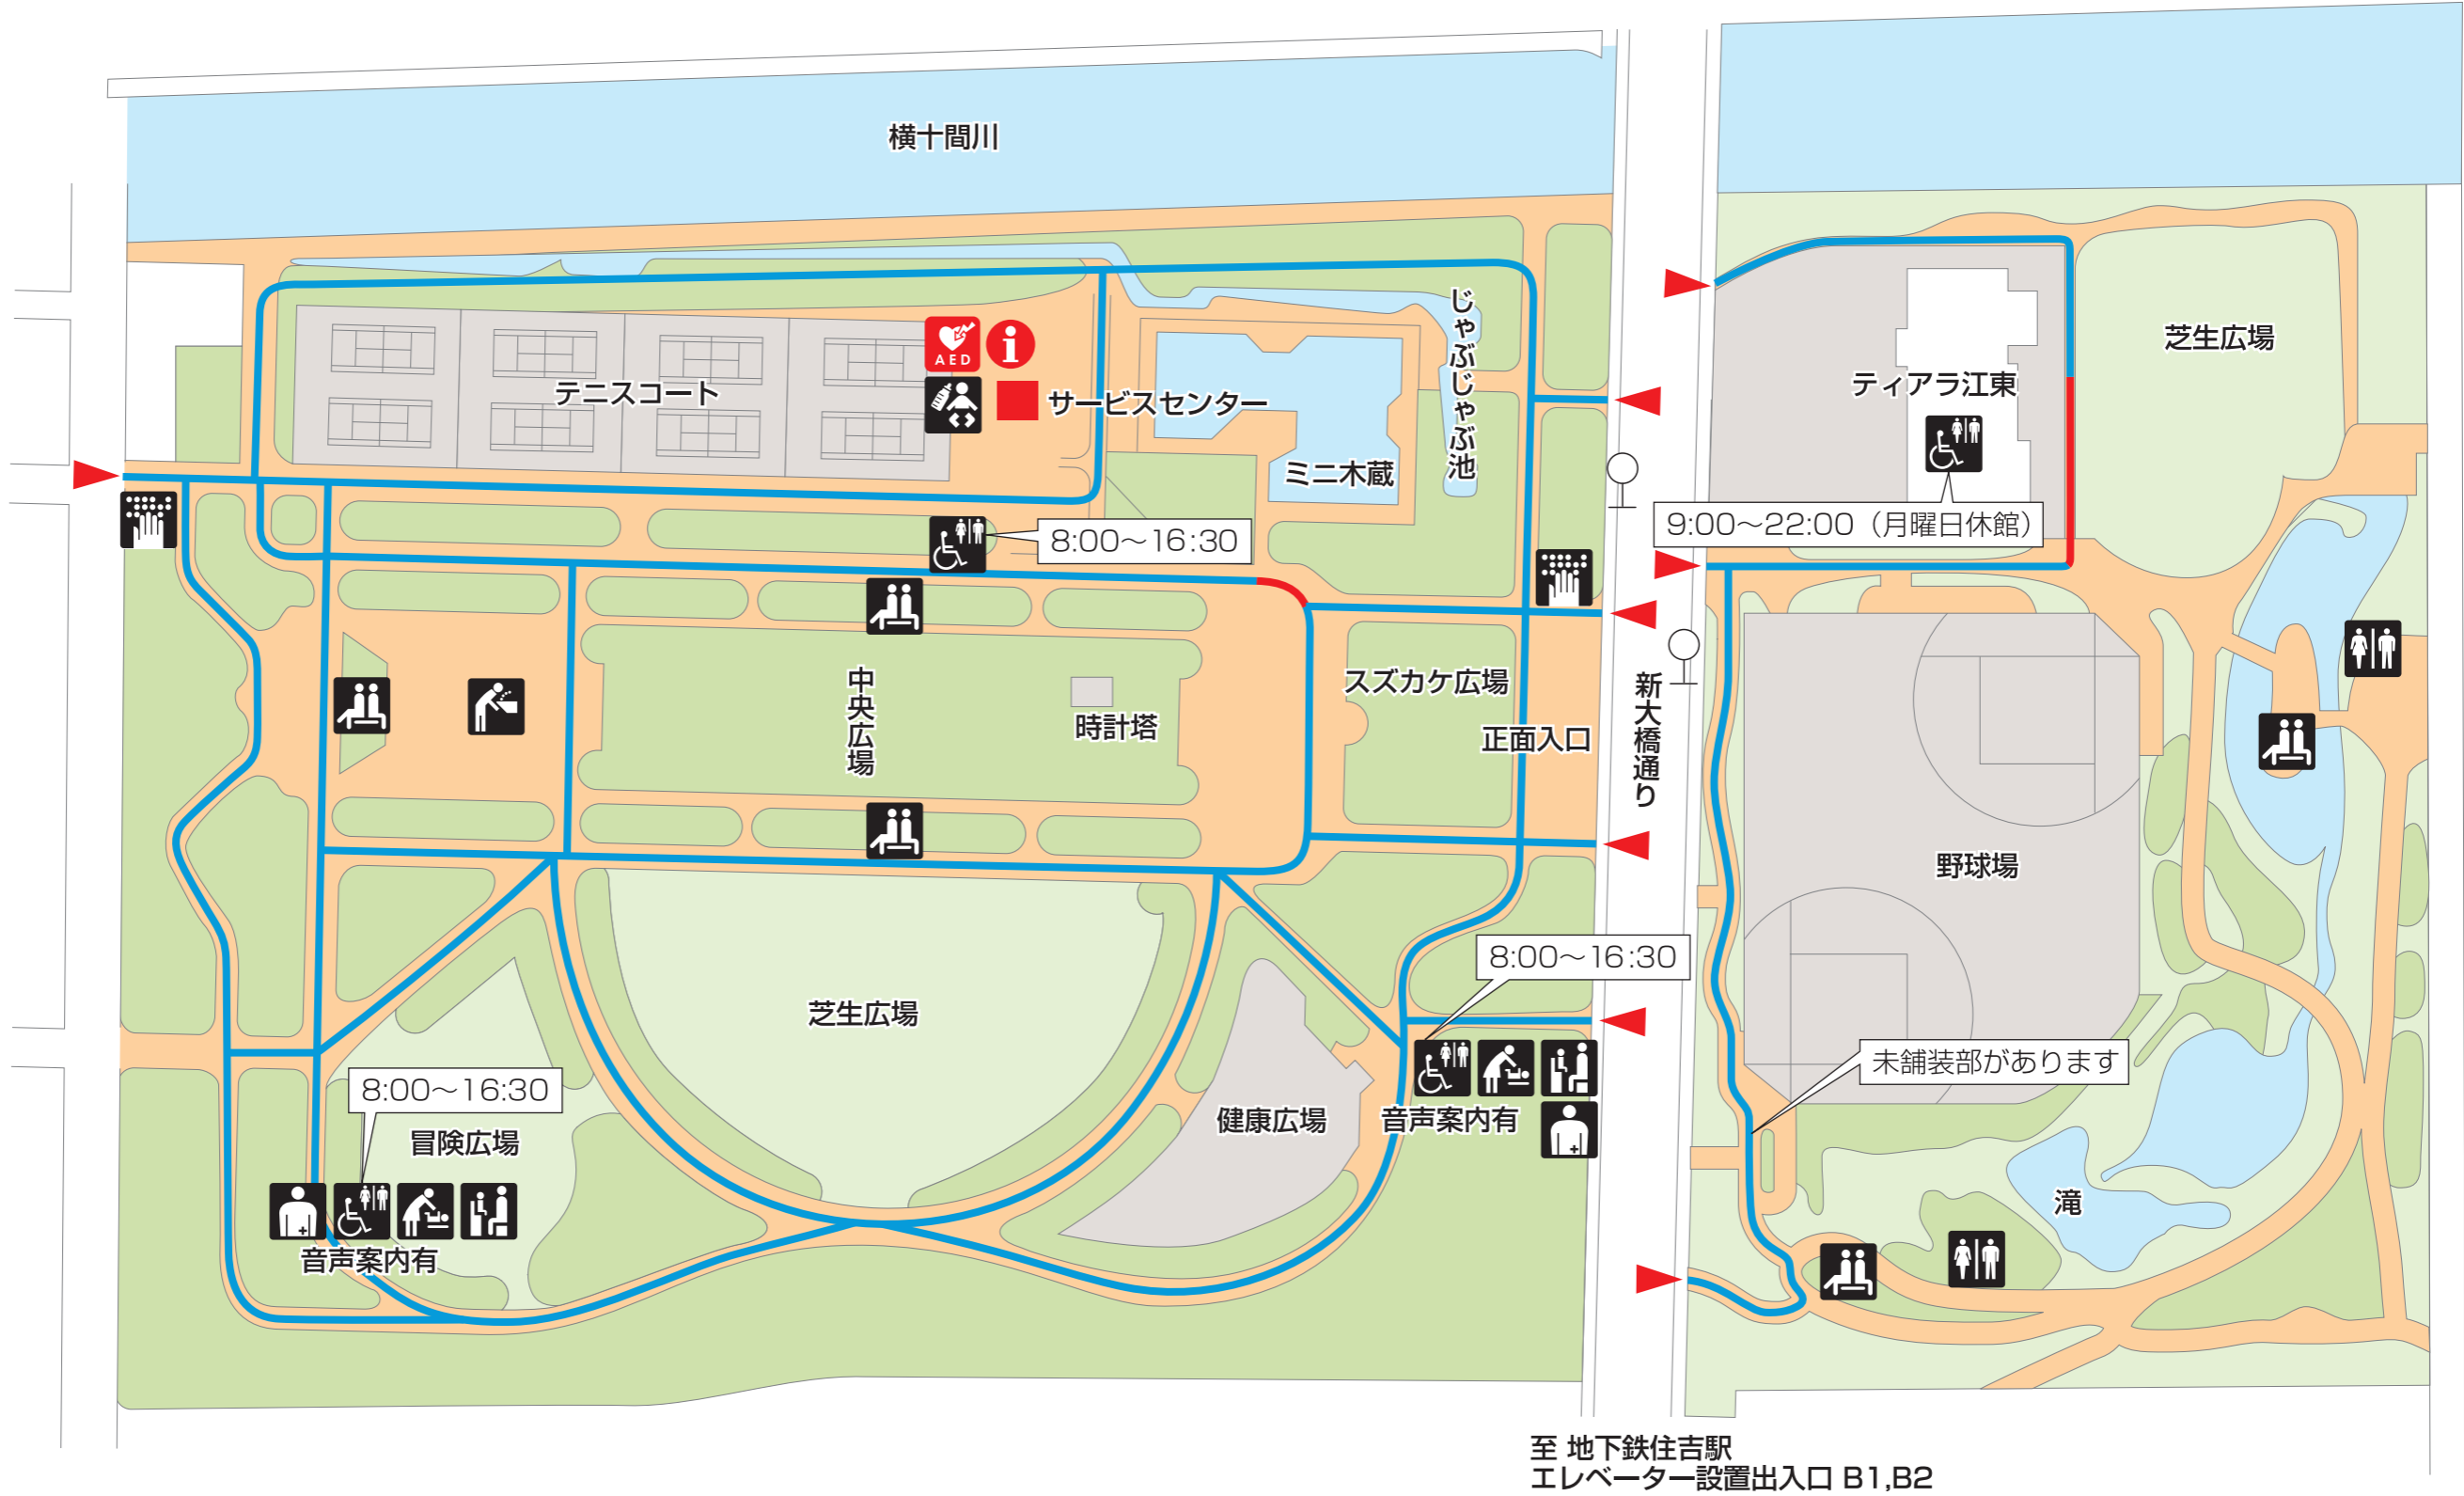

猿江恩賜公園

バリアフリールート

		幅員	
		180cm以上	120cm以上180cm未満
縦勾配	4%未満		
	4%以上8%未満		
	8%以上		

出入口: ▲

凡例

	トイレ		だれでもトイレ		オストメイト 用洗器具 など		ベビー ベッド		ベビー チェア		授乳室		高齢者・ 障害者等対応 飲用水栓		休憩所		点字 案内板		
	バス停		障害者等用 駐車区画		エレ ベーター		エレ ベーター 車いす対応		エスカ レーター		スロープ		赤ちゃん ふらっと		AED		案内所		売店

※だれでもトイレの吹き出しは使用可能な時間です

至 都営新宿線・大島駅
エレベーター設置出入口 A4

図上の最寄り鉄道駅（バス停）の最新情報につきましては、各鉄道会社（バス会社）に直接お問い合わせをお願いします。
公園隣接の各施設の最新情報につきましては、各々の施設に直接お問い合わせをお願いします。