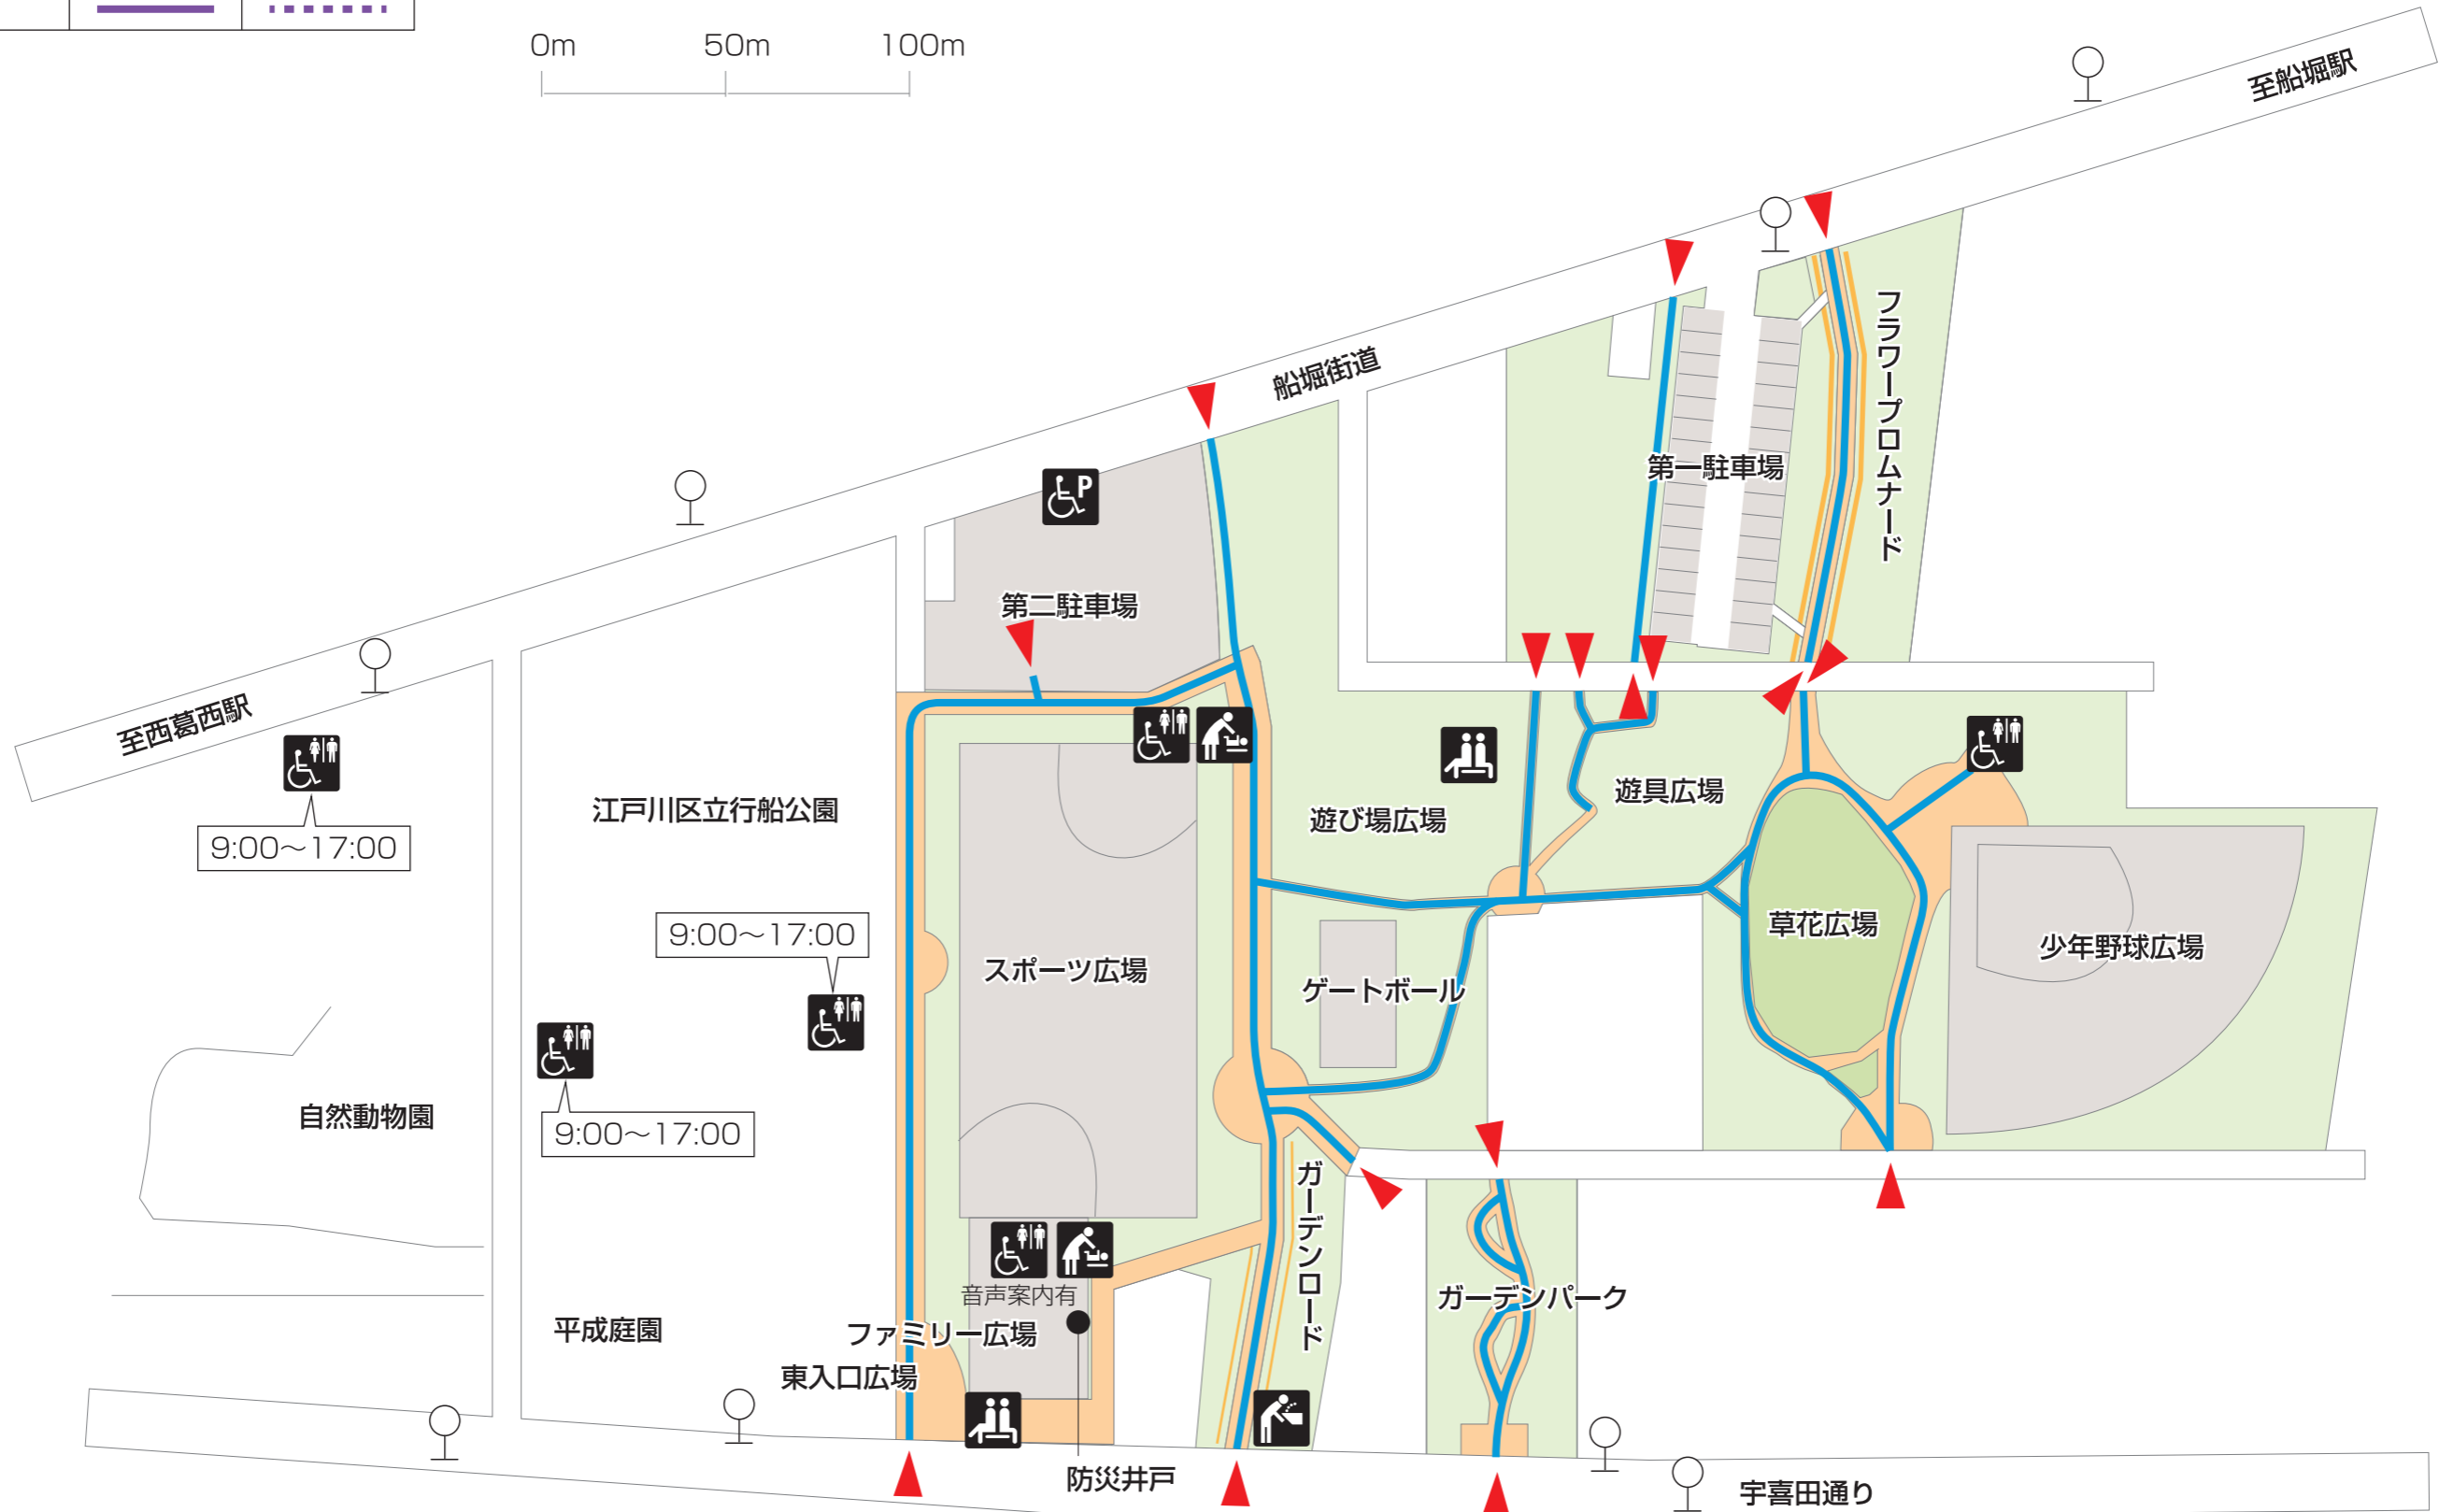

宇喜田公園

バリアフリールート

		幅員	
		180cm以上	120cm以上180cm未満
縦勾配	4%未満		
	4%以上8%未満		
	8%以上		

出入口: ▲

凡例

トイレ	だれでもトイレ	オストメイト 用洗浄器具 など	ベビー ベッド	ベビー チェア	授乳室	高齢者・ 障害者等対応 飲用水栓	休憩所	点字 案内板	
バス停	障害者等 駐車場区画	エレ ベーター	エレ ベーター 車いす対応	エスカ レーター	スロープ	赤ちゃん ふらっと	AED	案内所	売店

※だれでもトイレの吹き出しは使用可能な時間です

図上の最寄り鉄道駅（バス停）の最新情報につきましては、各鉄道会社（バス会社）に直接お問い合わせをお願いします。
公園隣接の各施設の最新情報につきましては、各々の施設に直接お問い合わせをお願いします。