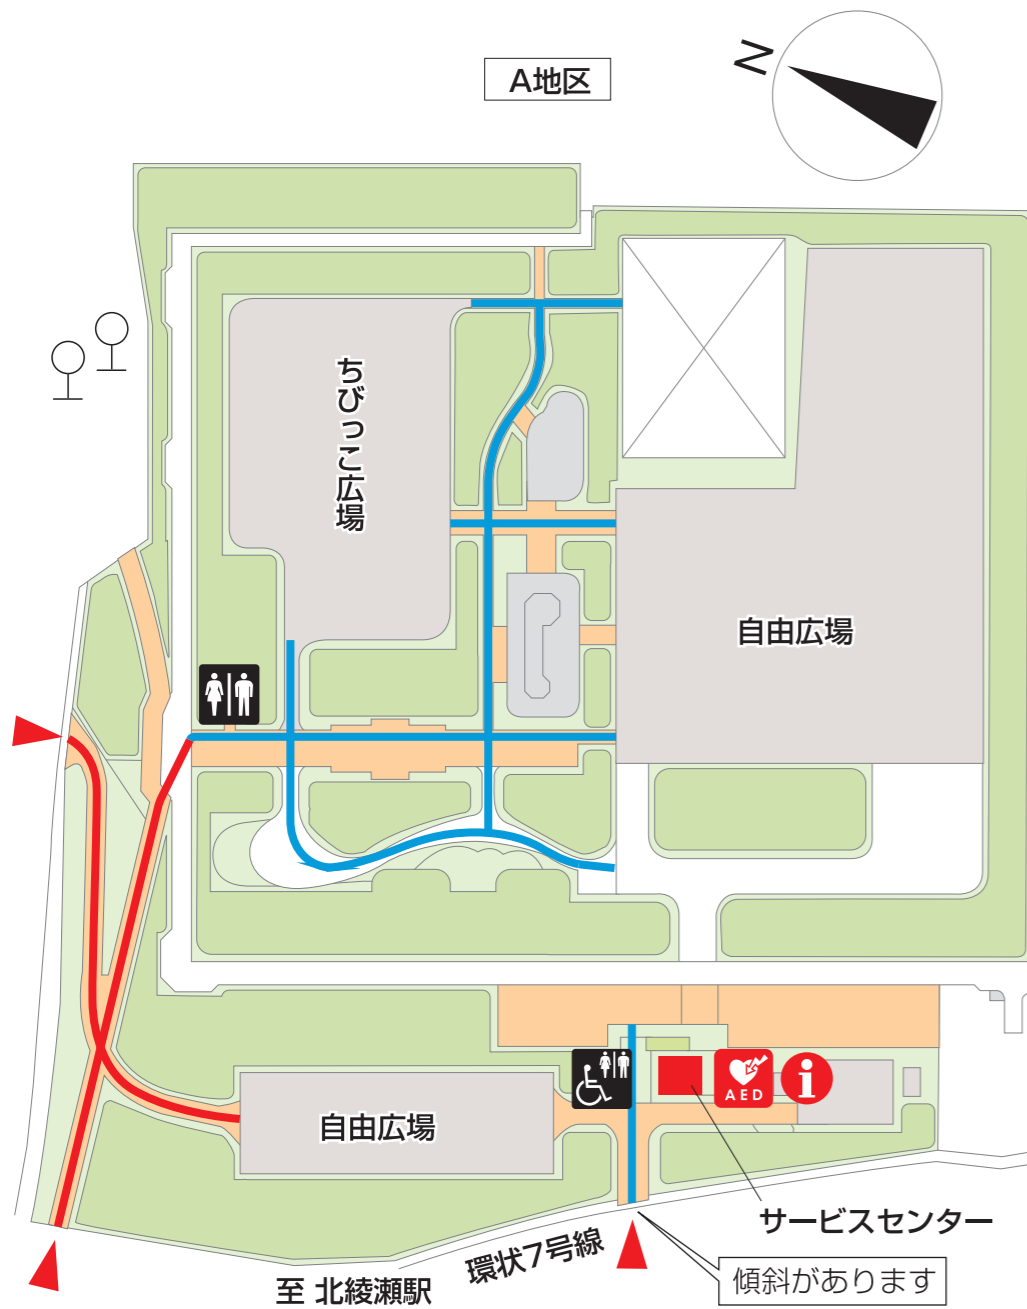

中川公園

バリアフリールート

		幅員	
		180cm以上	120cm以上180cm未満
縦勾配	4%未満		
	4%以上8%未満		
	8%以上		

出入口: ▲

凡例

- トイレ
- だれでもトイレ
- オストメイト用洗器具など
- ベビーベッド
- ベビーチェア
- 授乳室
- 高齢者・障害者対応取用水栓
- 休憩所
- 点字案内板
- バス停
- 障害者等用駐車区画
- エレベーター
- エレベーター車いす対応
- エスカレーター
- スロープ
- 赤ちゃんふらっと
- AED
- 案内所
- 売店

※だれでもトイレの吹き出しは使用可能な時間です

図上の最寄り鉄道駅（バス停）の最新情報につきましては、各鉄道会社（バス会社）に直接お問い合わせをお願いします。公園隣接の各施設の最新情報につきましては、各々の施設に直接お問い合わせをお願いします。